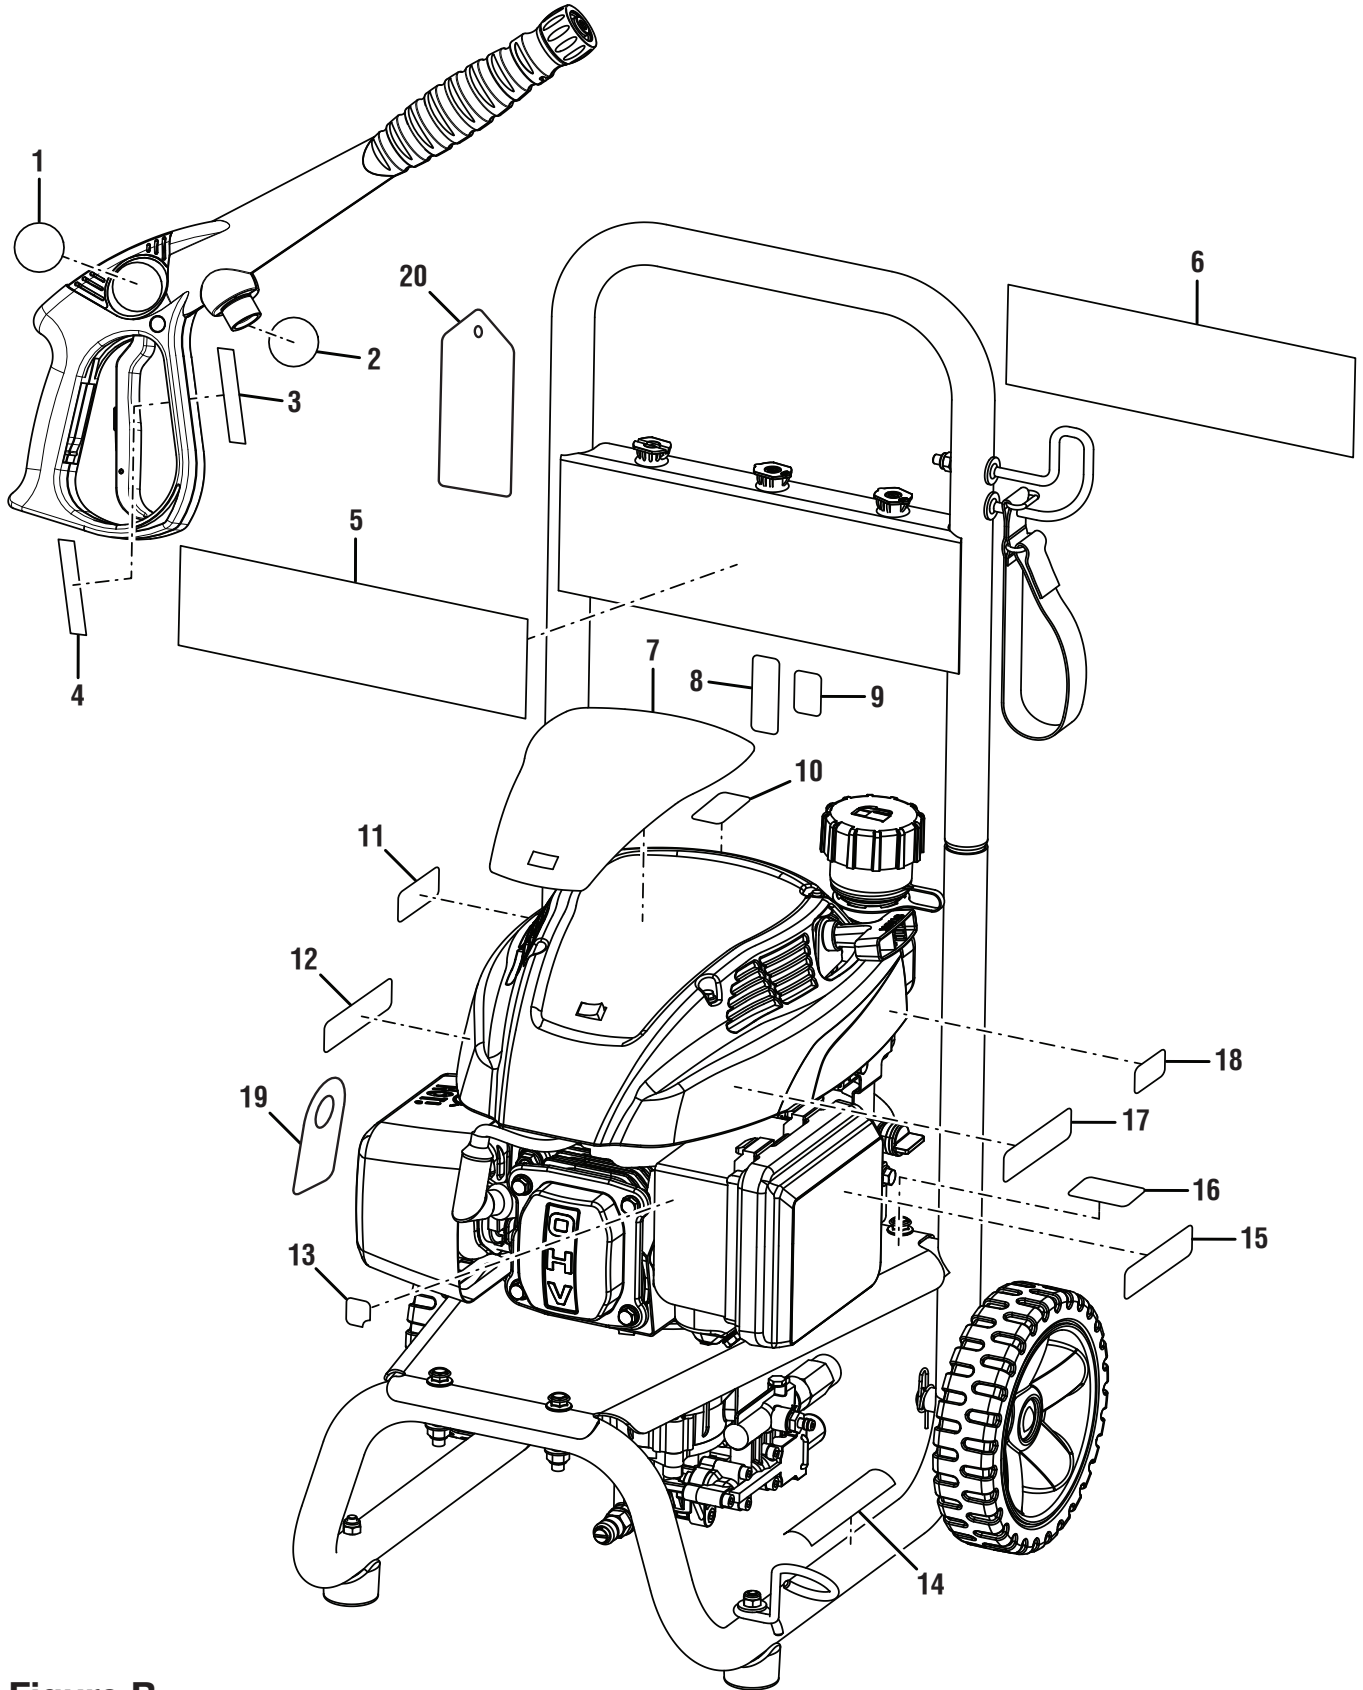

POWER STROKE PRESSURE WASHER — MODEL NO. PS80516B

Figure B
Figura B

POWER STROKE PRESSURE WASHER – MODEL NO. PS80516B

The model number will be found on a label attached to the engine plate. Always mention the model number in all correspondence regarding your **PRESSURE WASHER** or when ordering replacement parts.

FIGURE B PARTS LIST

KEY NO.	PART NUMBER	DESCRIPTION	QTY.	KEY NO.	PART NUMBER	DESCRIPTION	QTY.
1	940786025	Logo Label.....	1	11	940517009	Lubricant Label.....	1
2	940654084	Warning Label.....	1	12	940680040	Hot Surface Label.....	1
3	940654087	Warning Label (Sp)	1	13	941752001	Primer Bulb Label.....	1
4	940786020	Wand Rating Label	1	14	941531067	Data Label	1
5	940779090	Performance Label	1	15	941486002	Inquiries Label	1
6	940617114	Quick Start Label.....	1	16	940894008	Danger Label	1
7	941754001	Logo Label.....	1	17	940947006	Combustion Warning Label.....	1
8	940873007	E85 Label.....	1	18	941753001	Run / Start Label.....	1
9	940899002	No Oil Label.....	1	19	940871006	Add Oil Hangtag	1
10	940871002	Add Oil Label.....	1	20	941751001	Nozzle Hangtag	1

FIGURE B LISTE DES PIÈCES

PIÈCE	RÉF.	DESCRIPTION	QTÉ	PIÈCE	RÉF.	DESCRIPTION	QTÉ
1	940786025	Étiquette de logo	1	11	940517009	Étiquette de lubrifiant	1
2	940654084	Étiquette d'avertissement.....	1	12	940680040	Étiquette de surface brûlante	1
3	940654087	Étiquette d'avertissement (esp).....	1	13	941752001	Étiquette de poire d'amorçage.....	1
4	940786020	Étiquette de puissance de la lance.....	1	14	941531067	Étiquette d'information	1
5	940779090	Étiquette de performance.....	1	15	941486002	Étiquette de s'enquiert	1
6	940617114	Étiquette de démarrage rapide.....	1	16	940894008	Étiquette de danger	1
7	941754001	Étiquette de logo	1	17	940947006	Étiquette d'avertissement de combustion...1	1
8	940873007	Étiquette de E85	1	18	941753001	Marcha/arranque etiqueta	1
9	940899002	Étiquette de bas niveau d'huile	1	19	940871006	Étiquette attachées de bas niveau d'huile...1	1
10	940871002	Étiquette de bas niveau d'huile	1	20	941751001	Étiquette attachées de buse.....	1

FIGURE B LISTA DE PIEZAS

REF.	N/P	DESCRIPCIÓN	CANT.	REF.	N/P	DESCRIPCIÓN	CANT.
1	940786025	Etiqueta del logotipo	1	11	940517009	Etiqueta de lubricante.....	1
2	940654084	Etiqueta de advertencia.....	1	12	940680040	Etiqueta superficial caliente.....	1
3	940654087	Etiqueta de advertencia (esp).....	1	13	941752001	Etiqueta de bomba de cebado	1
4	940786020	Etiqueta de potencia del tubo	1	14	941531067	Etiqueta de datos	1
5	940779090	Etiqueta de rendimiento	1	15	941486002	Etiqueta de pregunta	1
6	940617114	Etiqueta de arranque rapido.....	1	16	940894008	Etiqueta de peligro	1
7	941754001	Etiqueta del logotipo	1	17	940947006	Etiqueta de advertencia de combustión.....1	1
8	940873007	Etiqueta del E85	1	18	941753001	Marche/démarrage étiquette	1
9	940899002	Etiqueta del añada aceite	1	19	940871006	Etiqueta de arranque rapido de la bomba...1	1
10	940871002	Etiqueta del añada aceite	1	20	941751001	Etiqueta de la boquilla	1